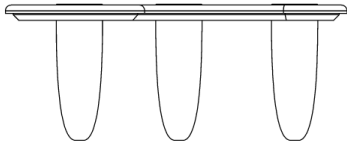

BRETON

MESA DE CENTRO

NIARA

Com linhas limpas e acabamento refinado, esta mesa adiciona um toque contemporâneo ao espaço. Cantos arredondados e superfícies lisas oferecem segurança, especialmente para famílias com crianças. Acabamento variado em mármore, lâmina e pintado, com bases reforçadas dando segurança e estabilidade para a mesa. Detalhe no tampo deixa a mesa exclusiva e única.

MESA DE CENTRO
NIARA

BRETON

MESA DE CENTRO – NIARA

MESA DE CENTRO
NIARA

BRETON

Diferenciais:

- Podem ser escolhidos revestimentos e tamanhos distintos para composição da mesa de centro. Medidas especiais mediante consulta.

MESA DE CENTRO
NIARA

BRETON

 Estrutura em madeira, tampo em mármore, madeira laminada ou pintado.

Medidas podem apresentar leves variações. Nos reservamos o direito de efetuar essas alterações em consulta prévia.

Las medidas pueden variar un poco. Nos reservamos el derecho de realizar cambios sin previa consulta.

MESA DE CENTRO
NIARA

BRETON