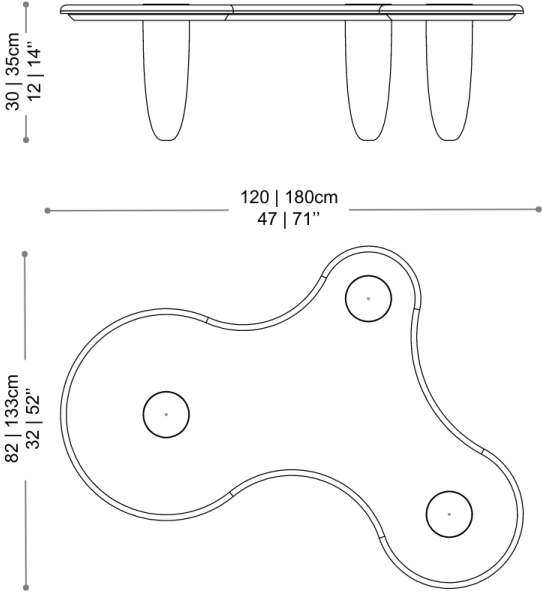

BRETON

MESA DE CENTRO

NIARA

Com linhas limpas e acabamento refinado, esta mesa adiciona um toque contemporâneo ao espaço. Cantos arredondados e superfícies lisas oferecem segurança, especialmente para famílias com crianças. Acabamento variado em mármore, lâmina e pintado, com bases reforçadas dando segurança e estabilidade para a mesa. Detalhe no tampo deixa a mesa exclusiva e única.

MESA DE CENTRO
NIARA

BRETON

MESA DE CENTRO – NIARA

MESA DE CENTRO
NIARA

BRETON

Diferenciais:

- Podem ser escolhidos revestimentos e tamanhos distintos para composição da mesa de centro. Medidas especiais mediante consulta.

MESA DE CENTRO
NIARA

BRETON

 Estrutura em madeira, tampo em mármore, madeira laminada ou pintado.

Medidas podem apresentar leves variações. Nos reservamos o direito de efetuar essas alterações em consulta prévia.

Las medidas pueden variar un poco. Nos reservamos el derecho de realizar cambios sin previa consulta.

MESA DE CENTRO
NIARA

BRETON